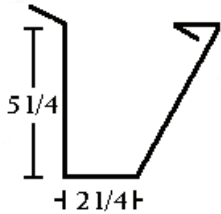

Bonderized Gutter

OG (K style)

- 4"
- 5"
- 6"
- 7"
- 8"

PLAIN FASCIA

- 5 1/4"
- 7 1/4"
- Tile*

DECCO FASCIA

- 5 1/4"
- 7 1/4"
- Tile*

CURVED FASCIA